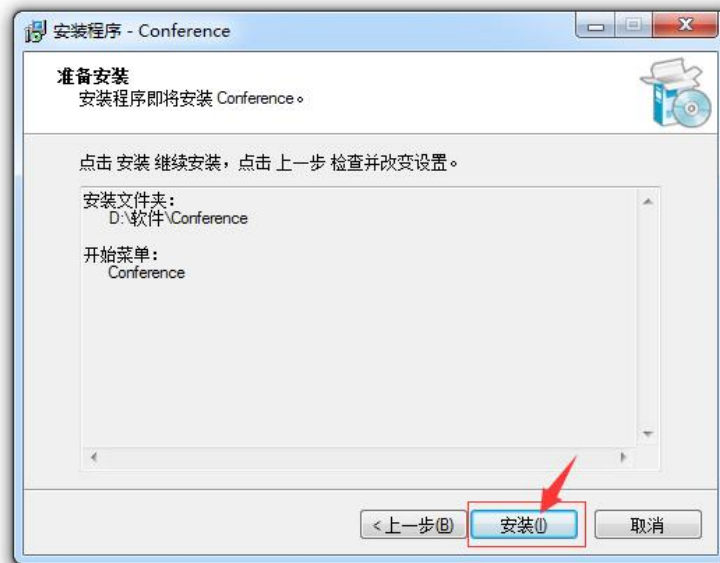

舞钢市中医药适宜技术推广中心（基地） 会议系统登录使用步骤

1. 使用 360 浏览器或 IE 浏览器，输入网址：

http://wgs.zyyspwlpt.com 进入舞钢市中医药适宜技术推广中心（基地）网站

2. 下载会议插件，下拉至【教学服务管理】栏目，点击“会议系统插件下载”

当前位置：首页 > 答疑解惑 > 新闻信息

下载后解压文件，双击“应用程序”

3. 安装会议插件(注：插件只需安装一次，以后进入会议无需重复安装)

4. 下拉至【加入会议】栏目，点击需加入的会议

5. 360浏览器设置兼容模式，输入用户名和密码，点击【进入会议】

系统自动显示检测会议系统客户端更新

更新后将自动进入会议室

技术支持：13521478499

技术服务 QQ号：2274469336、3110275120