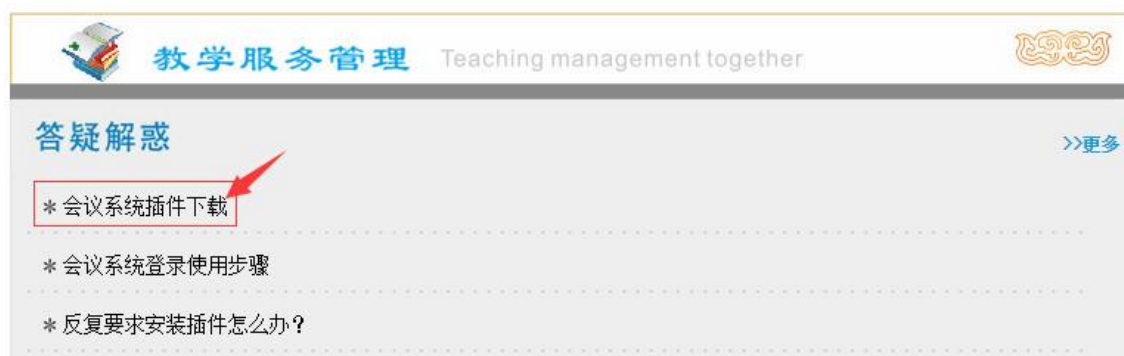

舞钢市中医药适宜技术推广中心（基地） 会议系统登录使用步骤

1. 使用 360 浏览器或 IE 浏览器，输入网址：

http://wgs.zyyspwlpt.com 进入舞钢市中医药适宜技术推广中心（基地）网站

2. 下载会议插件，下拉至【教学服务管理】栏目，点击“会议系统插件下载”

当前位置：首页 > 答疑解惑 > 新闻信息

下载后解压文件，双击“应用程序”

3. 安装会议插件(注：插件只需安装一次，以后进入会议无需重复安装)

4. 下拉至【加入会议】栏目，点击需加入的会议

5. 360浏览器设置兼容模式，输入用户名和密码，点击【进入会议】

系统自动显示检测会议系统客户端更新

更新后将自动进入会议室

技术支持：13521478499

技术服务 QQ号：2274469336、3110275120