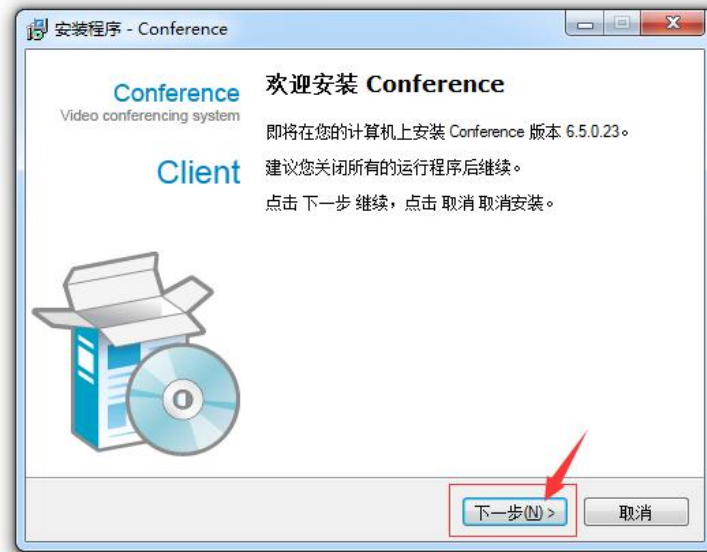

舞钢市中医药适宜技术推广中心（基地） 会议系统登录使用步骤

1. 使用 360 浏览器或 IE 浏览器，输入网址：

http://wgs.zyyspwlpt.com 进入舞钢市中医药适宜技术推广中心（基地）网站

2. 下载会议插件，下拉至【教学服务管理】栏目，点击“会议系统插件下载”

当前位置：首页 > 答疑解惑 > 新闻信息

下载后解压文件，双击“应用程序”

3. 安装会议插件(注：插件只需安装一次，以后进入会议无需重复安装)

4. 下拉至【加入会议】栏目，点击需加入的会议

5. 360浏览器设置兼容模式，输入用户名和密码，点击【进入会议】

系统自动显示检测会议系统客户端更新

更新后将自动进入会议室

技术支持：13521478499

技术服务 QQ号：2274469336、3110275120