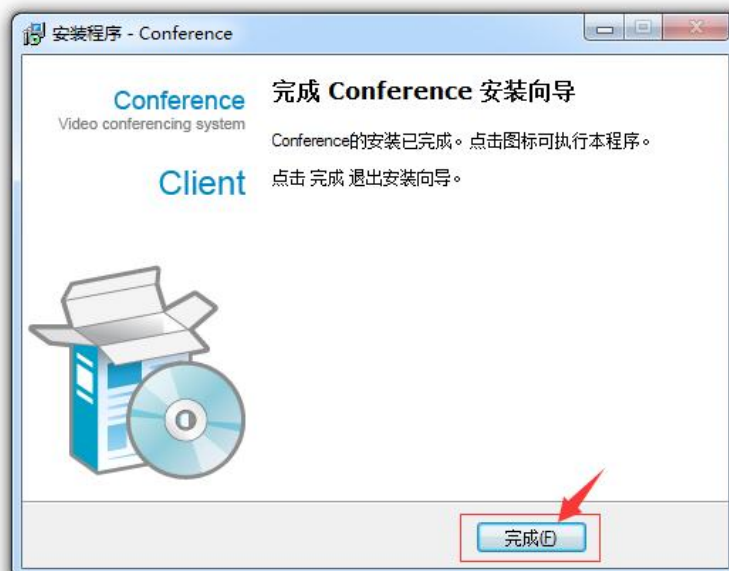

舞钢市中医药适宜技术推广中心（基地） 会议系统登录使用步骤

1. 使用 360 浏览器或 IE 浏览器，输入网址：

http://wgs.zyyspwlpt.com 进入舞钢市中医药适宜技术推广中心（基地）网站

2. 下载会议插件，下拉至【教学服务管理】栏目，点击“会议系统插件下载”

当前位置：首页 > 答疑解惑 > 新闻信息

下载后解压文件，双击“应用程序”

3. 安装会议插件(注：插件只需安装一次，以后进入会议无需重复安装)

4. 下拉至【加入会议】栏目，点击需加入的会议

5. 360浏览器设置兼容模式，输入用户名和密码，点击【进入会议】

系统自动显示检测会议系统客户端更新

更新后将自动进入会议室

技术支持：13521478499

技术服务 QQ号：2274469336、3110275120